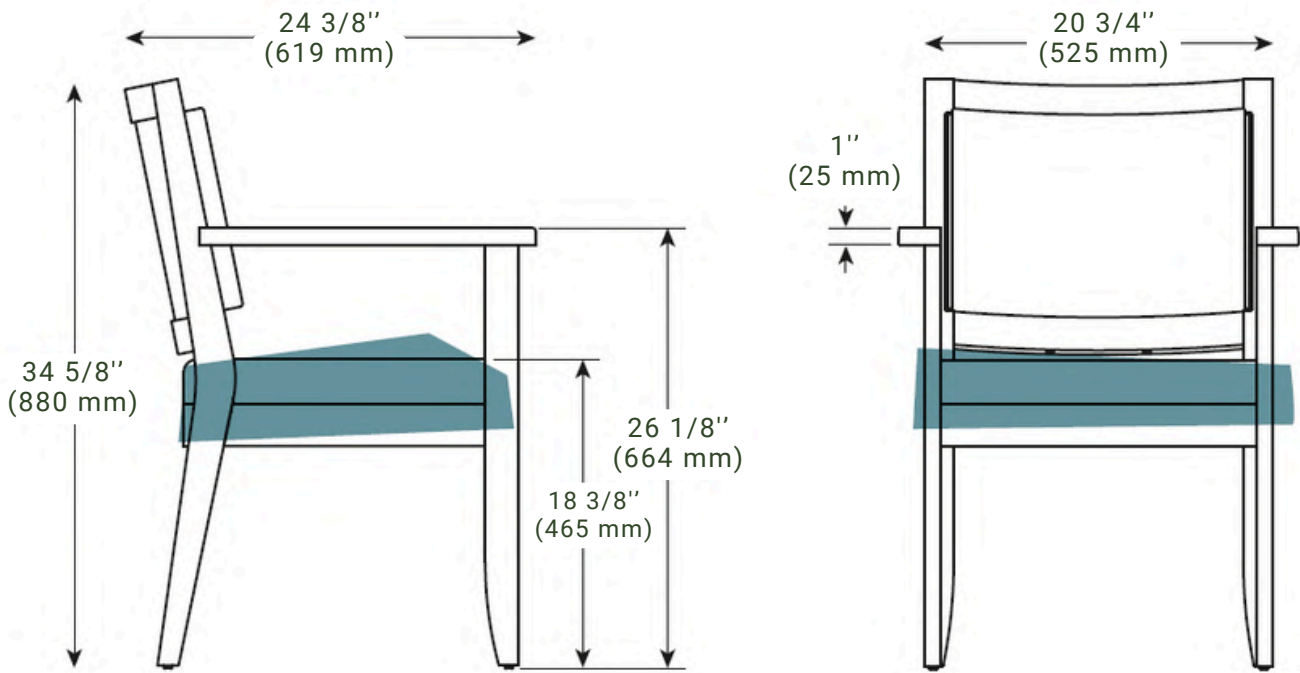

Les

DIMENSIONS