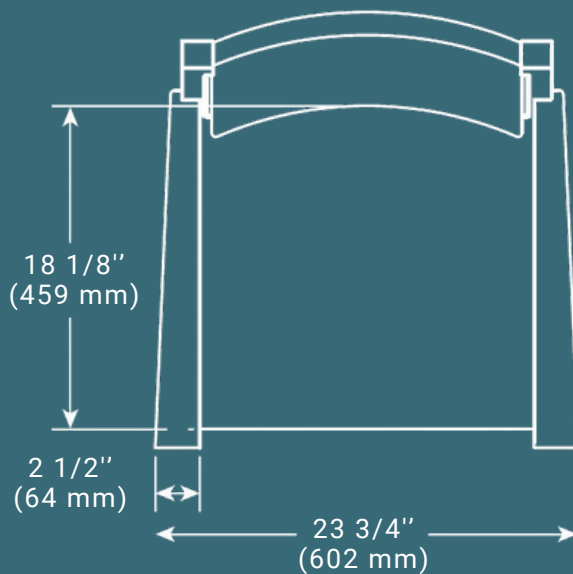

Les

DIMENSIONS