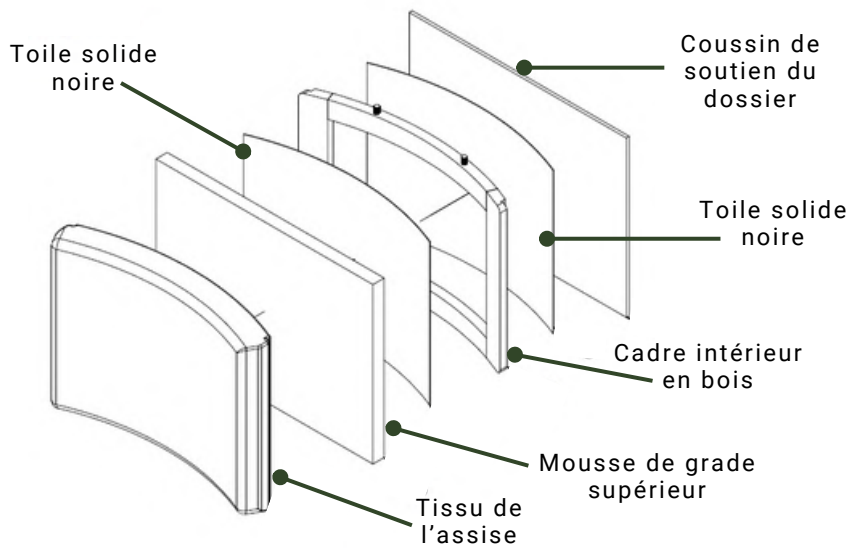

CONCEPTION ET FABRICATION

Une chaise pensée pour durer

DOSSIER

ASSISE

STRUCTURE

Le cadre est construit de bois massif d'érable. Pour une solidité accrue, vous pouvez choisir une traverse en bois massif placée entre les pattes de la chaise.

Fabriqué à partir d'érable canadien de première qualité et façonné avec précision grâce à la technologie CNC pour une constance et une durabilité inégalées.

ASSEMBLAGE

L'assemblage de cette chaise suit la méthode danoise, utilisant des joints à mortaise et tenon collés, complétés par des goujons, des vis et des agrafes.