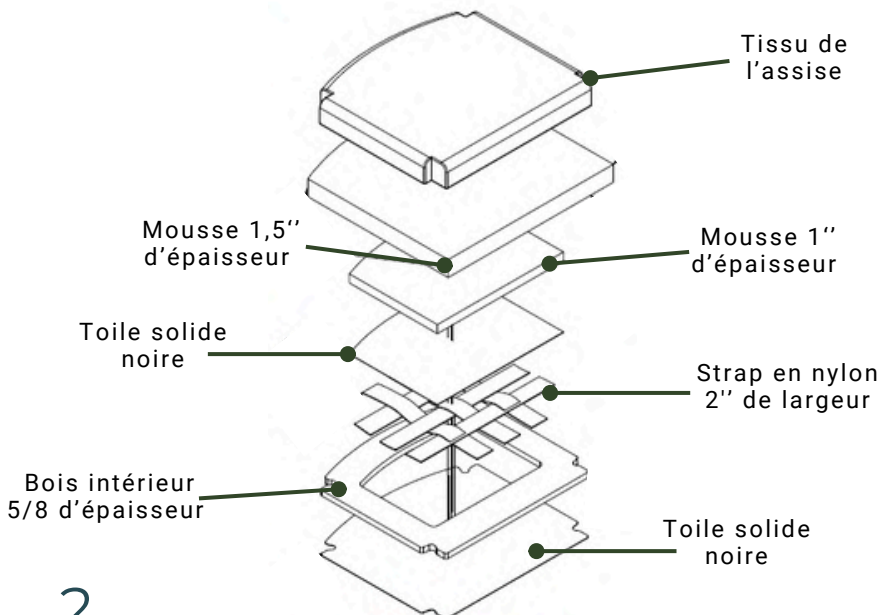

CONCEPTION ET FABRICATION

Une chaise pensée pour durer

DOSSIER

ASSISE

STRUCTURE

Le cadre est construit de bois massif d'érable. Pour une solidité accrue, vous pouvez choisir une traverse en bois massif placée entre les pattes de la chaise.

Fabriqué à partir d'érable canadien de première qualité et façonné avec précision grâce à la technologie CNC pour une constance et une durabilité inégalées.

ASSEMBLAGE

L'assemblage de cette chaise suit la méthode danoise, utilisant des joints à mortaise et tenon collés, complétés par des goujons, des vis et des agrafes.